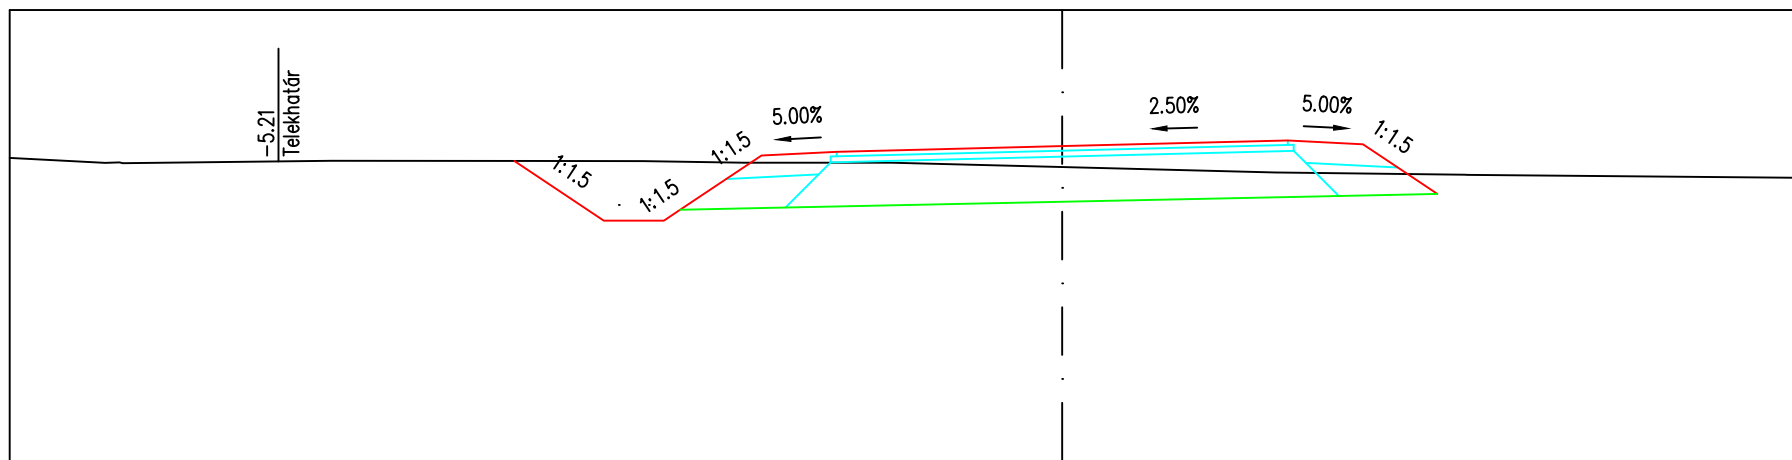

U3 j. út
0+060.00

M=1:50
Alapszint: 109 m

TERVEZETT MAGASSÁG																							
TERVEZETT TÁVOLSÁG					-3.64	111.00																	
FÖLDMUNKA MAGASSÁG																							
FÖLDMUNKA TÁVOLSÁG																							
TEREPMAGASSÁG	111.02		110.98			111.00																	110.88

U3 j. út
0+080.00

M=1:50
Alapszint: 109 m