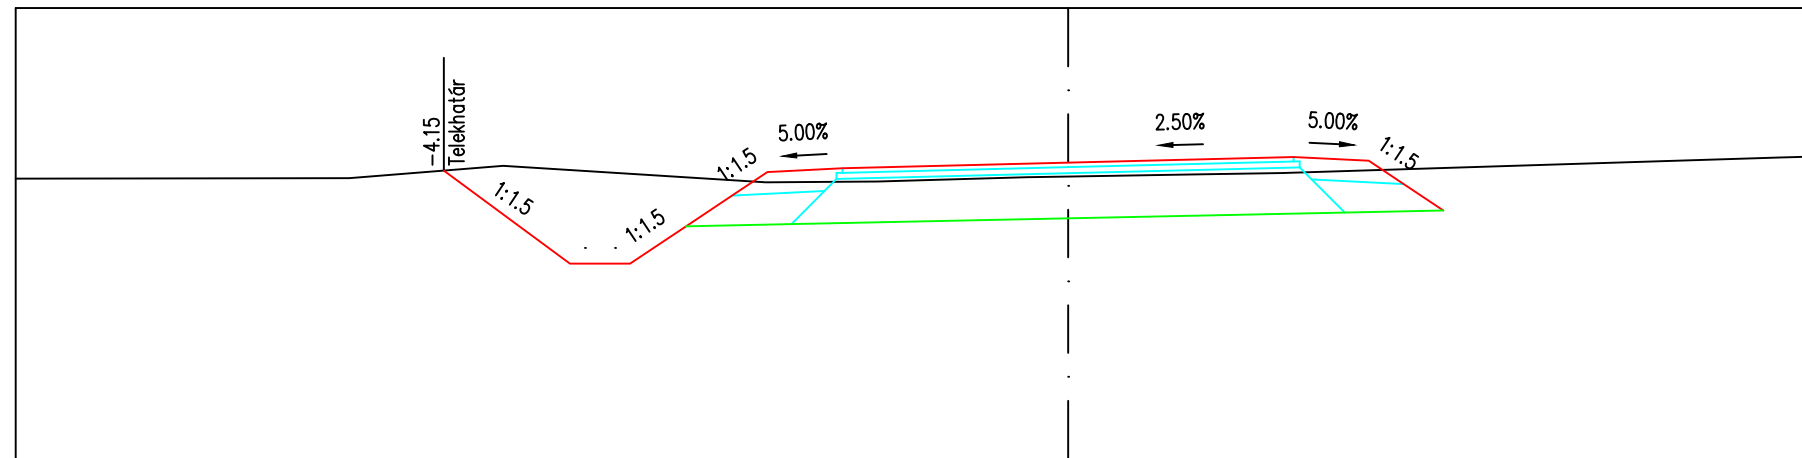

U3 j. út
0+180.00

M=1:50
Alapszint: 109 m

TERVEZETT MAGASSÁG														
TERVEZETT TÁVOLSÁG			-4.15	110.91										
FÖLDMUNKA MAGASSÁG														
FÖLDMUNKA TÁVOLSÁG														
TEREPMAGASSÁG	110.87		110.87		110.95					110.85		110.88		110.90
														111.01 111.01

U3 j. út
0+200.00

M=1:50
Alapszint: 109 m