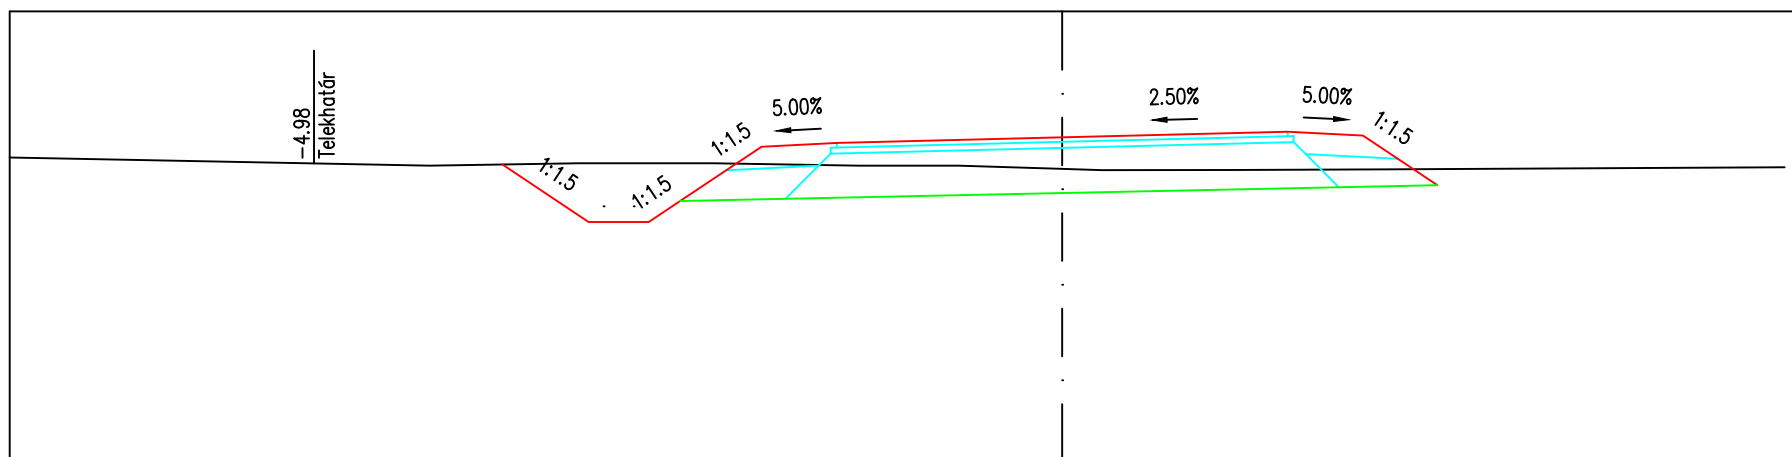

TERVEZETT MAGASSÁG																							
TERVEZETT TÁVOLSÁG																							
FÖLDMUNKA MAGASSÁG																							
FÖLDMUNKA TÁVOLSÁG																							
TEREPMAGASSÁG	111.03					110.99																	110.96