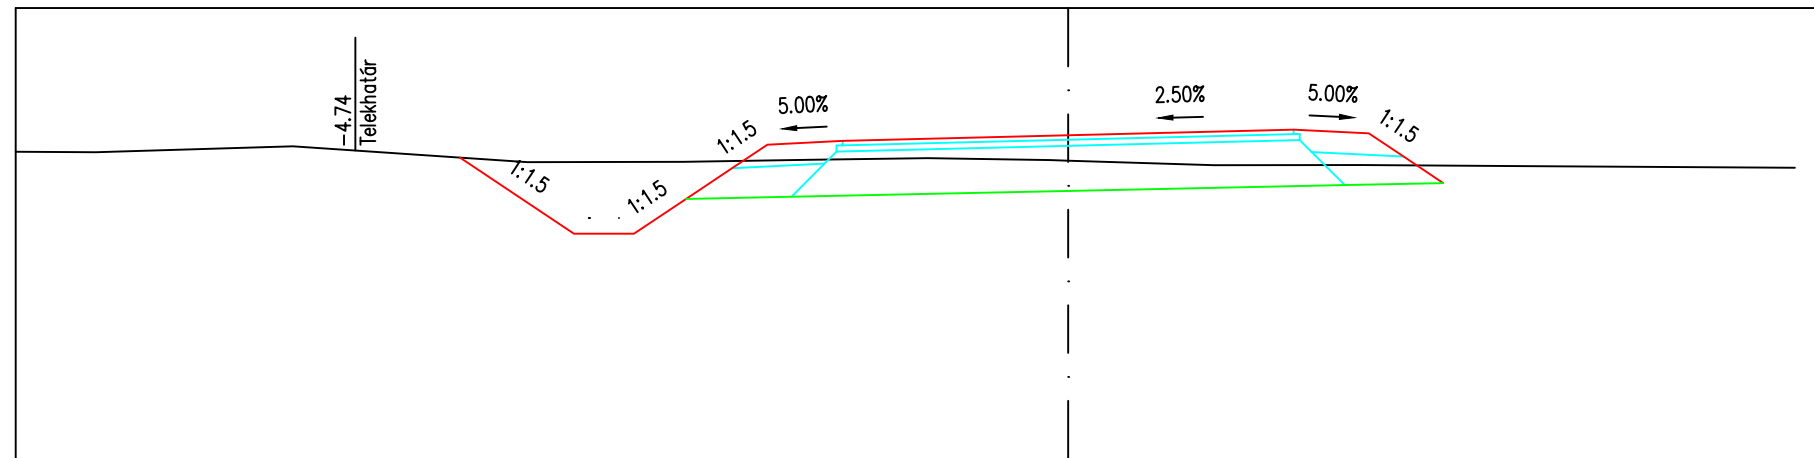

U3 j. út
0+100.00

M=1:50
Alapszint: 109 m

TERVEZETT MAGASSÁG																		
TERVEZETT TÁVOLSÁG			-4.05		111.01													
FÖLDMUNKA MAGASSÁG																		
FÖLDMUNKA TÁVOLSÁG																		
TEREPMAGASSÁG	111.04	111.04		111.08		110.98				110.99		110.98		110.96		110.95		110.94

U3 j. út
0+120.00

M=1:50
Alapszint: 109 m