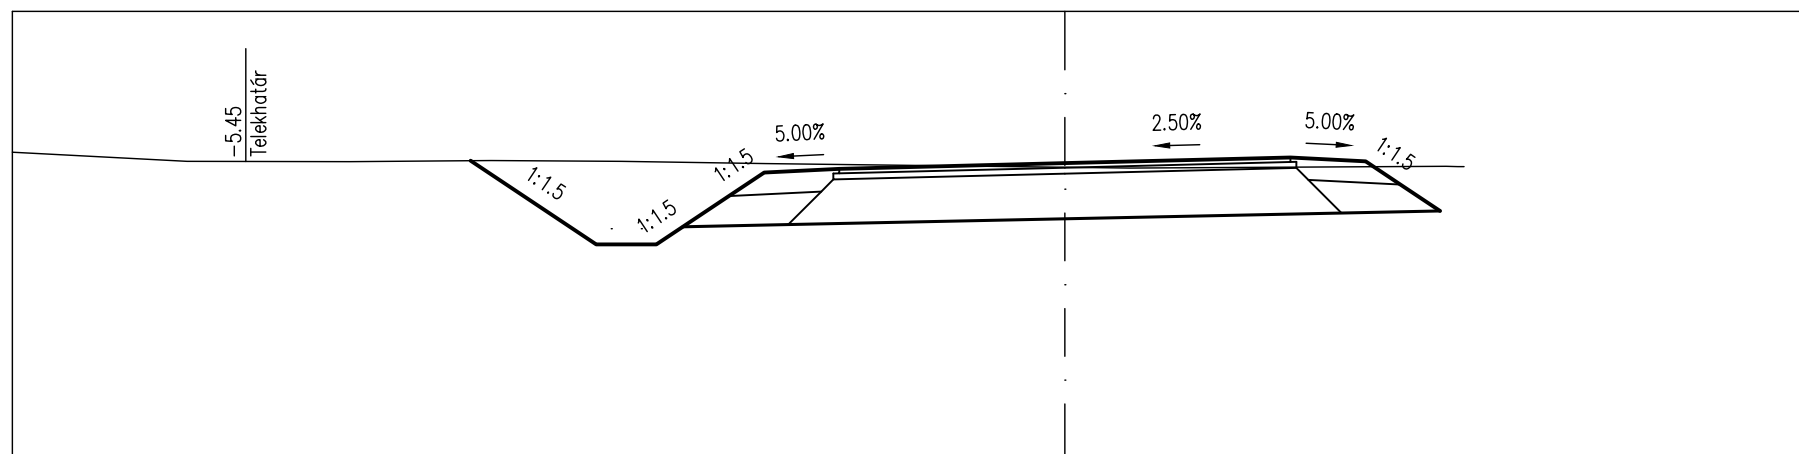

TERVEZETT MAGASSÁG															
TERVEZETT TÁVOLSÁG					-3.95	111.01									
FÖLDMUNKA MAGASSÁG															
FÖLDMUNKA TÁVOLSÁG															
TEREPMAGASSÁG	111.06				111.01										110.97