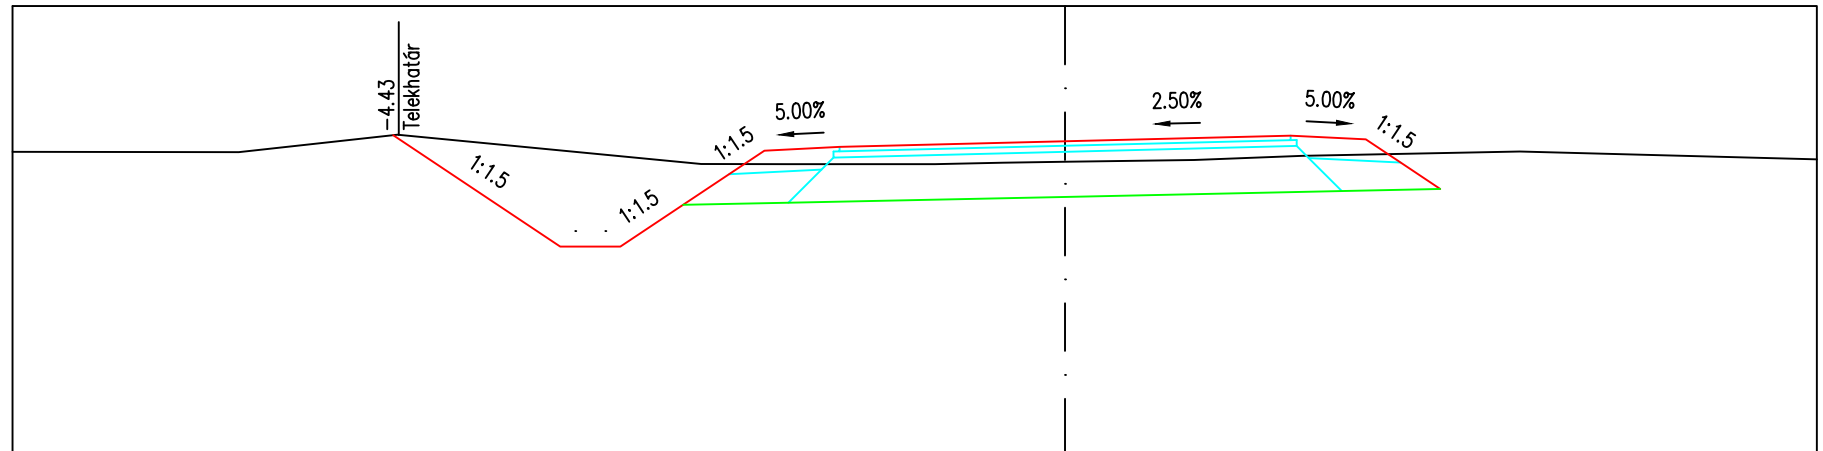

U3 j. út
0+140.00

M=1:50
Alapszint: 109 m

TERVEZETT MAGASSÁG				111.14																
TERVEZETT TÁVOLSÁG				-4.47																
FÖLDMUNKA MAGASSÁG																				
FÖLDMUNKA TÁVOLSÁG																				
TEREPMAGASSÁG	111.03			111.14																110.98

U3 j. út
0+160.00

M=1:50
Alapszint: 109 m